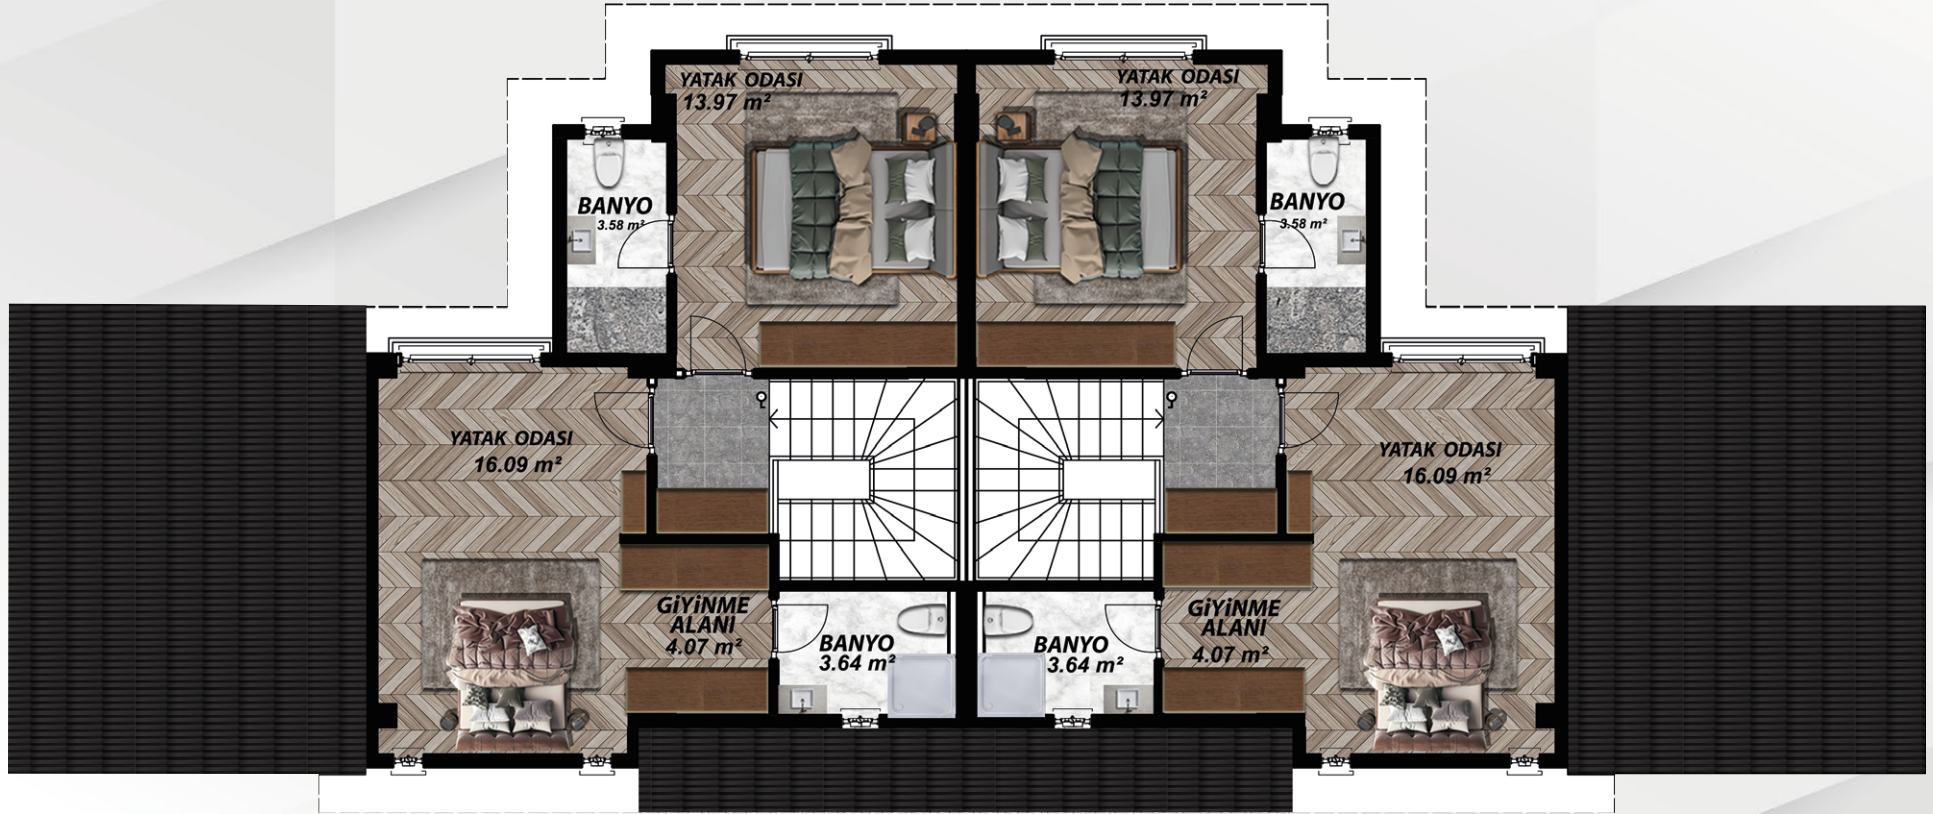

Brüt Alan
161 m²

Net Alan
110 m²

Havuz Alanı
21 m²

Zemin Kat Planı

KAT PLANI

Brüt Alan
161 m²

Net Alan
110 m²

Havuz Alanı
21 m²